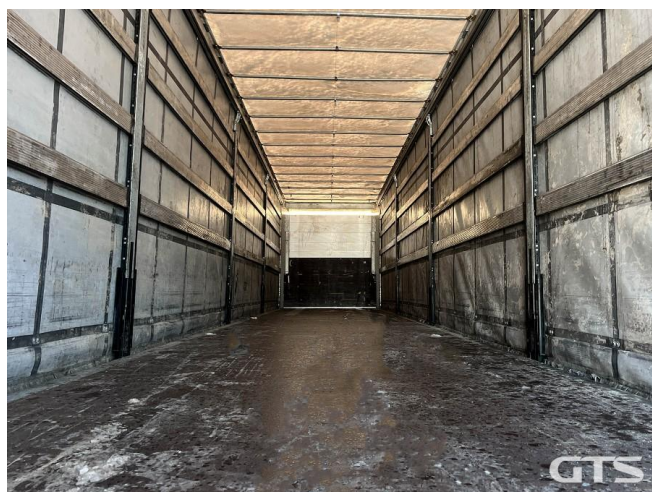

Шторный полуприцеп

## Основные характеристики

Длина: 13.6	Склад: Санкт-Петербург
Количество осей: 3	Марка осей: Schmitz
Тормоза: Дисковые	Задний портал: Ворота
Тип: Шторный	Сдвижная крыша
Держатель для двух запасных колес	Сдвижные бока
Паллетный ящик	Без пробега по РФ
Обмен техники по схеме trade-in	ABS
Кредит или лизинг в день обращения	